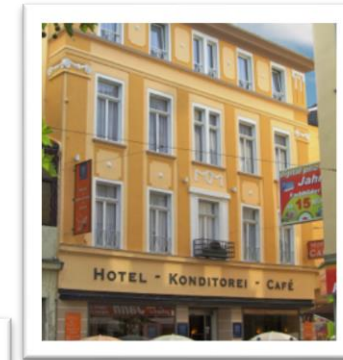

Aus Richtung B9 kommend...

Übernachtungsmöglichkeiten im Umkreis

Hotel Köppel

Kapuzinerstr. 12, 55411 Bingen
Telefon: 06721 – 18 57 90 + 14 770
<http://www.hotel-koepfel.de/>

(Mit dem Taxi vom Hotel zum Veranstaltungsort 15 Min.)