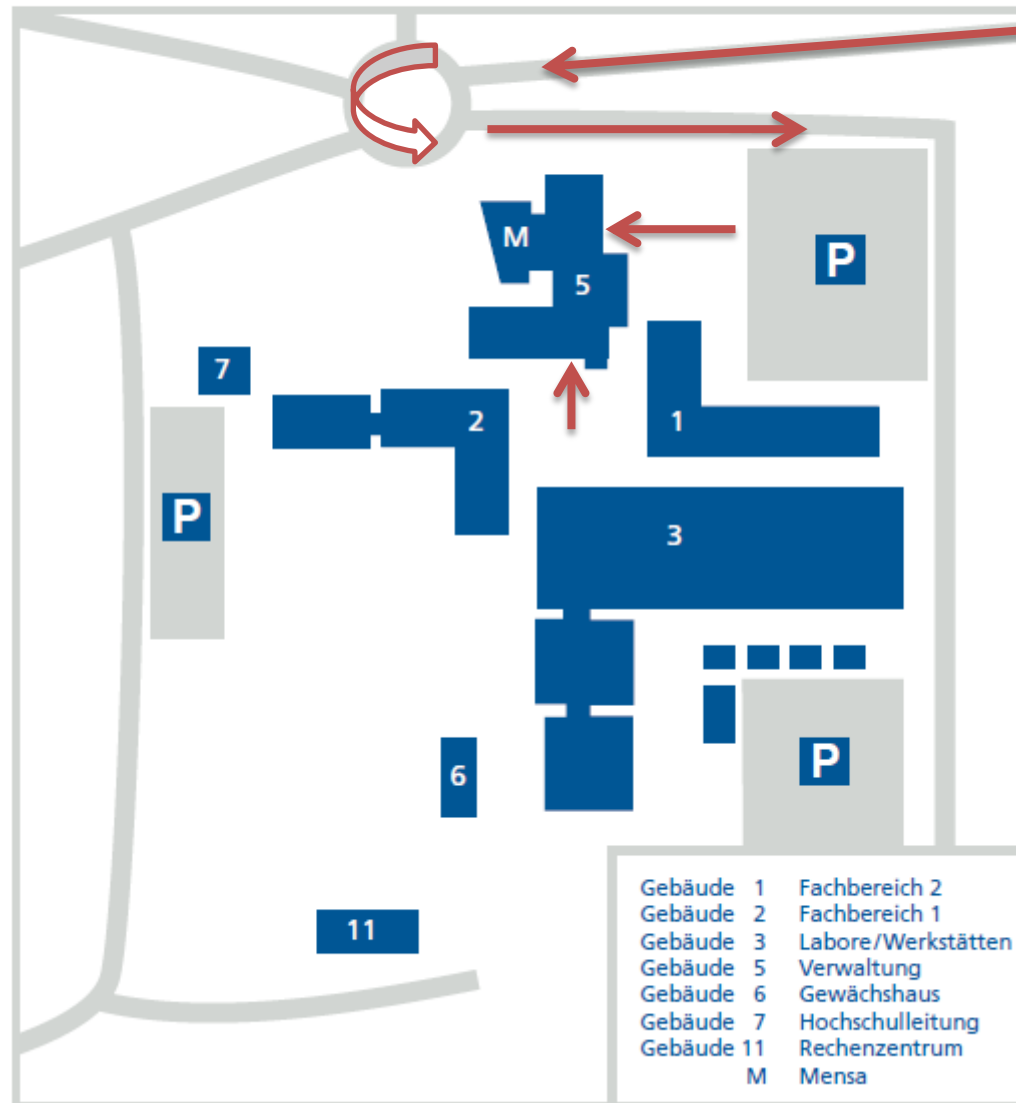

Gebäudeübersicht – TH Campus

Berlinstraße 109 | 55411 Bingen am Rhein | www.th-bingen.de

Tagungen der TSB im Erdgeschoss in Gebäude 5. Bitte der Beschilderung folgen.

Aus Richtung B9 kommend...