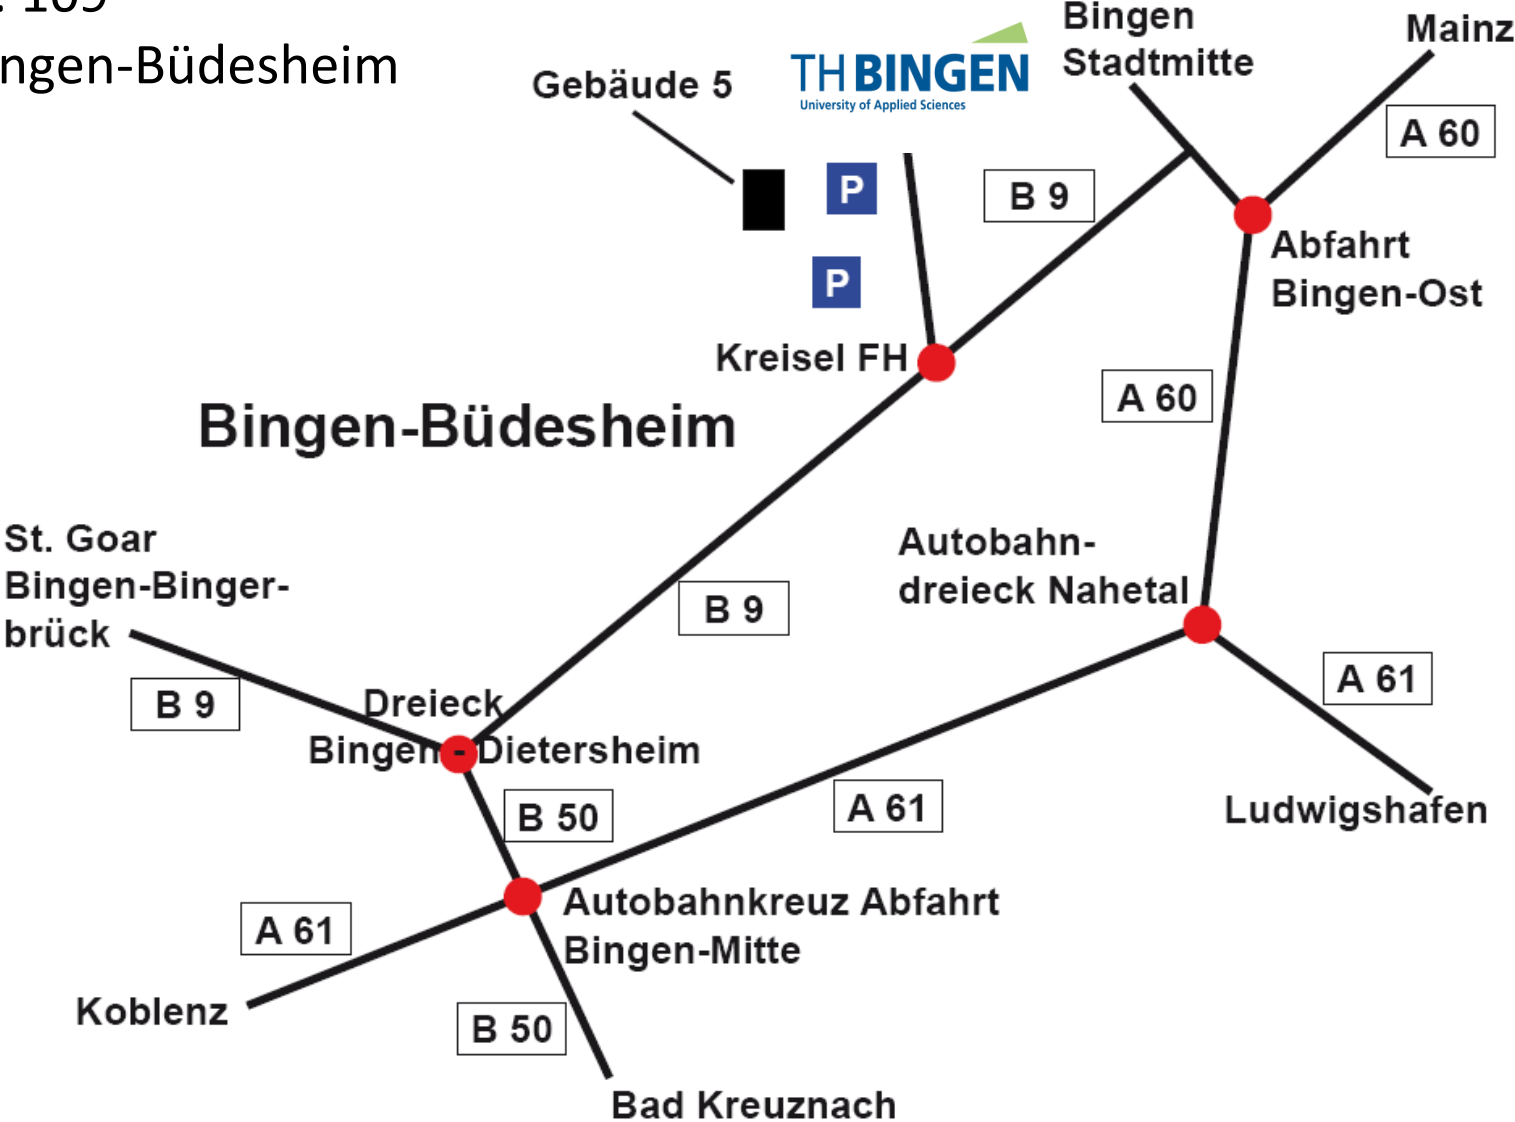

TH Bingen
Berlinstr. 109
55411 Bingen-Büdesheim